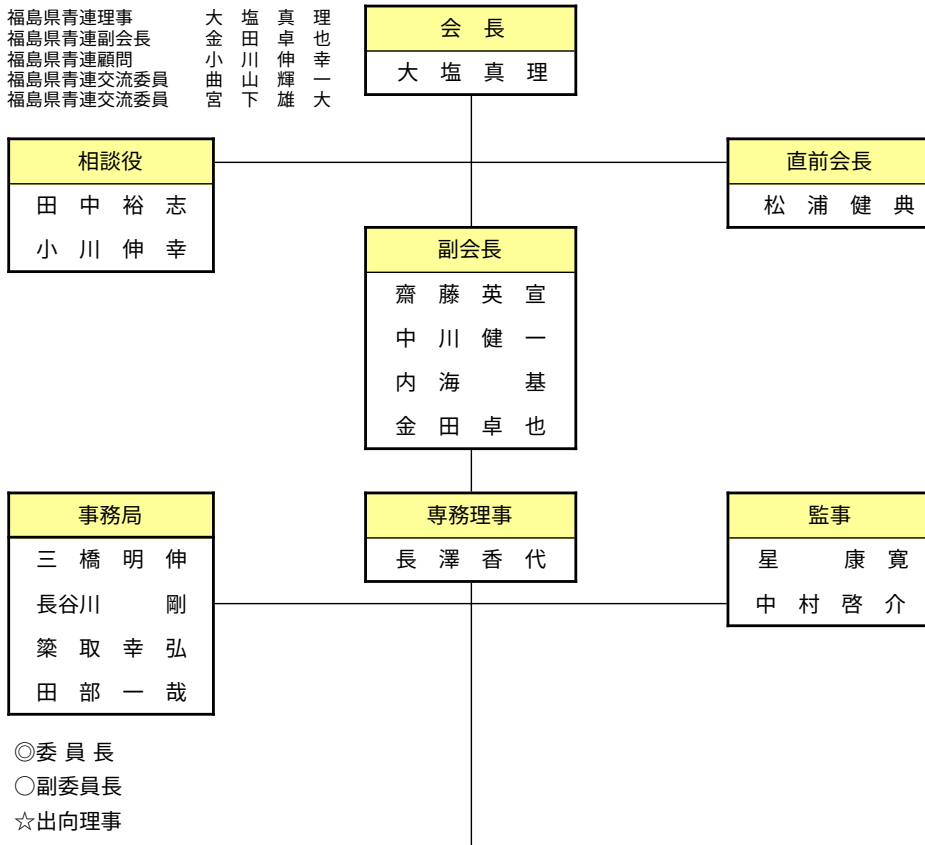

令和2年度 会津若松商工会議所青年部 組織図

【出向】

福島県青連理事 大 塩 真 理  
 福島県青連副会長 大 金 小 曲 宮  
 福島県青連顧問 塩 田 川 山 下  
 福島県青連交流委員 真 卓 伸 輝 雄  
 福島県青連交流委員 理 也 幸 一 大

◎委員長  
 ○副委員長  
 ☆出向理事

総務委員会
◎相馬 寛司
○竹村 竜太
○長谷川 誠
○三浦 孝一
○皆川 素徳
○松本 亘弘
○渡部 祐平
青木 駿昌
赤枝 輝昌
和泉 健太郎
大森 康弘
笠井 盛司
菊地 知巳
國廣 聡
櫻井 康
神保 直人
鈴木 章
鈴木 秀幸
高橋 正照
成田 政央
星 宏典
大和 竜也
渡辺 堅司