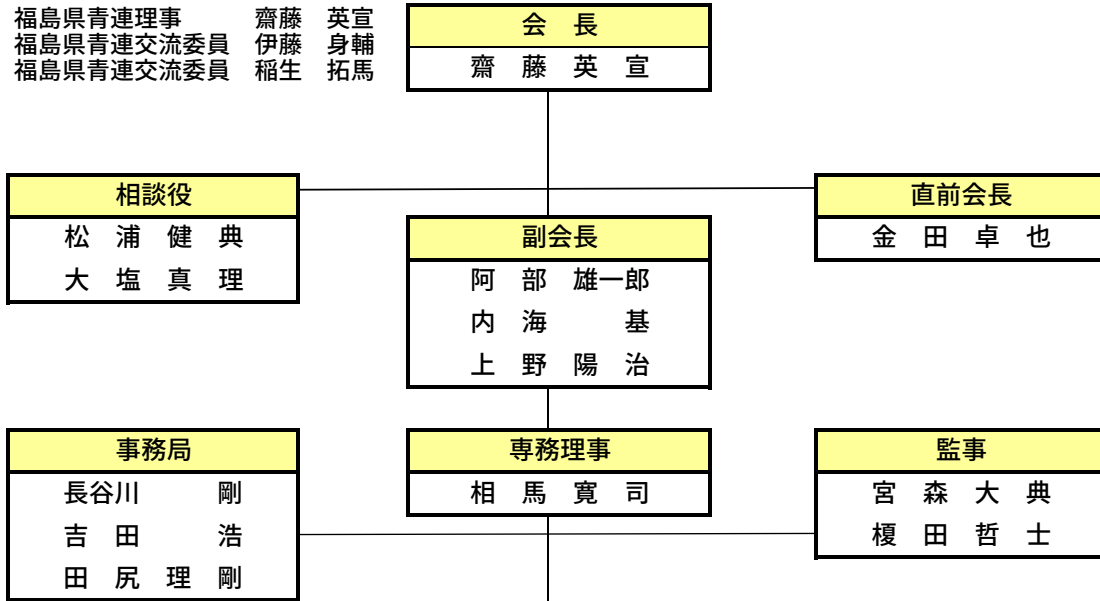

令和4年度 会津若松商工会議所青年部 組織図

【出向】

福島県青連理事 齋藤 英宣  
 福島県青連交流委員 伊藤 身輔  
 福島県青連交流委員 稲生 拓馬

◎委員長  
 ○副委員長  
 ★出向理事

総務委員会	
◎宮 下 雄 大	
○牛 米 真 由	
○岡 部 宰 子	
○國 廣 聡	
○小 池 一 成	
○中 島 可南子	
○水 下 昌 哉	
○渡 部 浩 史	
○渡 部 昌 史	
和 泉 健太郎	
岩 澤 忍	
丑 木 亮 吉	
大 森 康 弘	
小 澤 佳 嗣	
風 間 正 人	
神 保 直 人	
鈴 木 慎 也	
椿 英 明	
成 田 政 央	
新 田 洋	
星 直 範	
星 宏 典	
渡 辺 唯 斗	

じぶんで委員会	
◎庄 司 遼	
○青 木 駿 昌	
○安 部 元	
○歌 川 和 彦	
○大 竹 勇 雄	
○菅 原 拓 也	
○高 畑 洋 介	
○平 出 宏 美	
○山 口 大 輔	
★伊 藤 身 輔	
大 竹 翔 太	
小 畑 匠	
小 原 万貴子	
五ノ井 裕 介	
佐 藤 友 昭	
杉 本 修 光	
須 藤 友 紀	
永 島 慎 也	
坂 場 智 成	
星 直 樹	
星 文 隆	
渡 部 英 人	